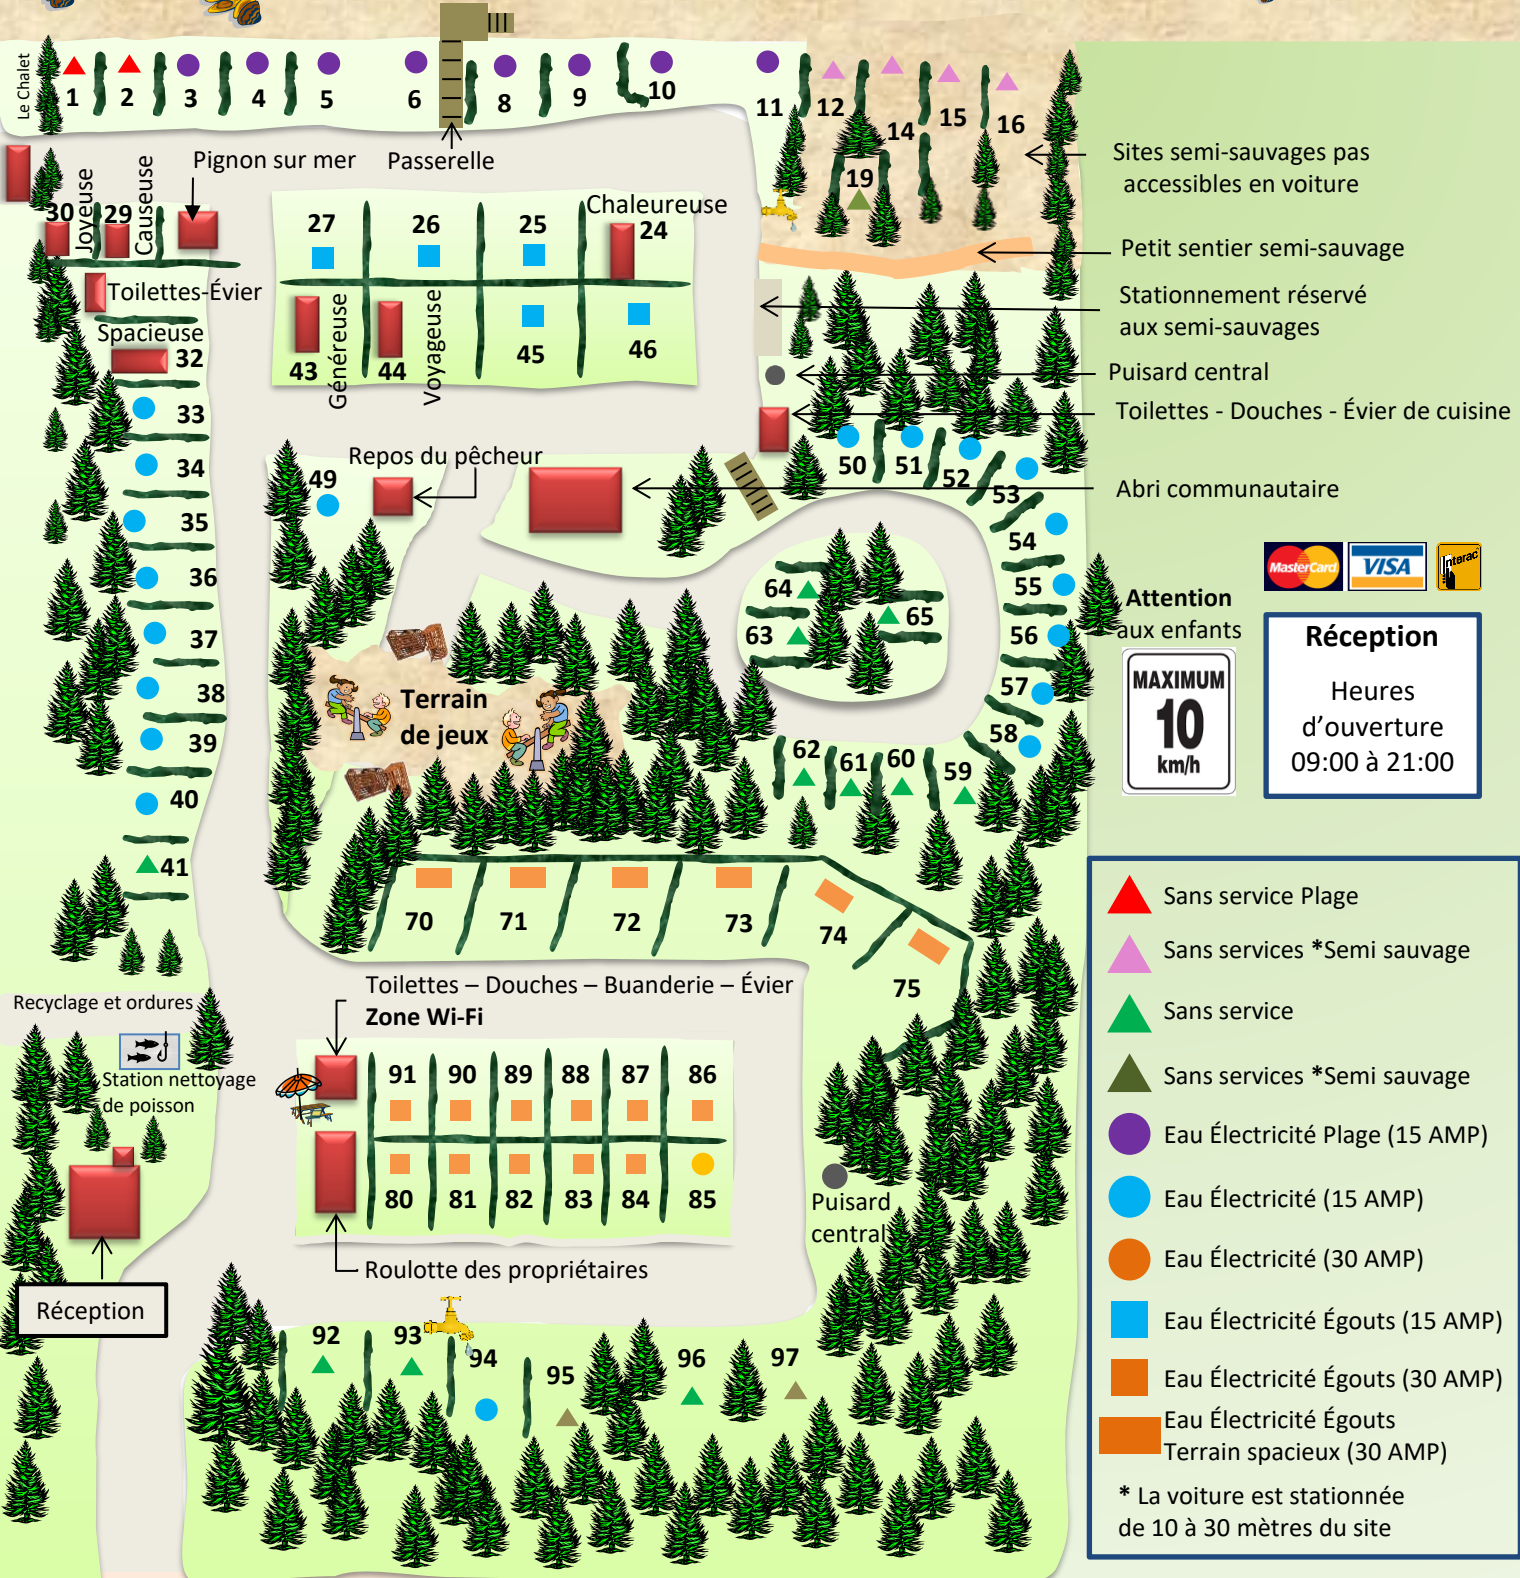

## Plage non surveillée

### Camping LaVague

Île Miscou, N.-B.  
3, chemin Herring Point  
Miscou, N.-B. E8T 2G2

Tél.: 506-344-8531

Courriel : [campinglavague@hotmail.com](mailto:campinglavague@hotmail.com)